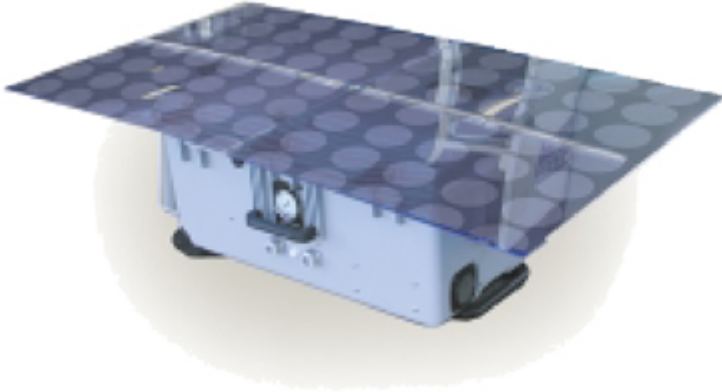

Aquifer 150

Vers drinkwater waar je ook bent!

Eindelijk!

Een Spectra Watermaker ontworpen voor land gebruik. Deze stevige watermakers zijn ontwikkeld voor mobiele condities en afgelegen gebieden waar zuiver drinkwater noodzakelijk is. De Aquifer 150 produceert 576 liter water/dag onder bijna alle klimaat omstandigheden.

De Aquifer 150 is:

- Compact
- Licht in gewicht
- Efficiënt met energie
- Alles in één
- Eenvoudig in gebruik

The Aquifer 150 is een betaalbare, licht gewicht en compacte watermaker gemonteerd in een schok bestendige roestvrije kunststof container, klaar om aan te sluiten en te gebruiken. Alles wat u nodig heeft is brak of zoet water (van een baai, meer, beek of rivier) en een 12 Volt DC aansluiting van uw auto of caravan of de optionele zonnepanelen.

Elke Aquifer 150 wordt klaar voor gebruik geleverd. Spectra's exclusieve hoge drukversterker (Clark pomp) wordt met een 20 inch membraan standaard op een aluminium frame samen met de diafragma voedingswaterpomp in de roestvrije kunststof container gemonteerd. In de container zit ook een instrumentenpaneel met een aan/uit schakelaar, drukmeter en een drinkwater opbrengst meter. Een losse handheld salinity meter wordt meegeleverd om het water te testen.

Aquifer 150SP

De Aquifer solar panel (SP) zonnepanelen versie, is een standaard Aquifer 150PP voorzien van zonnepanelen welke het systeem geheel self supporting maakt voor bedrijf in vol zonlicht met automatisch regeling om totaal ontlading van de accu te voorkomen. De zéér efficiënte Solara MP100 zonnepanelen zijn opvouwbaar en zijn makkelijk opbergbaar in het deksel van de Aquifer container. Dit is een perfecte oplossing voor situaties waar geen ander energie bron aanwezig is.