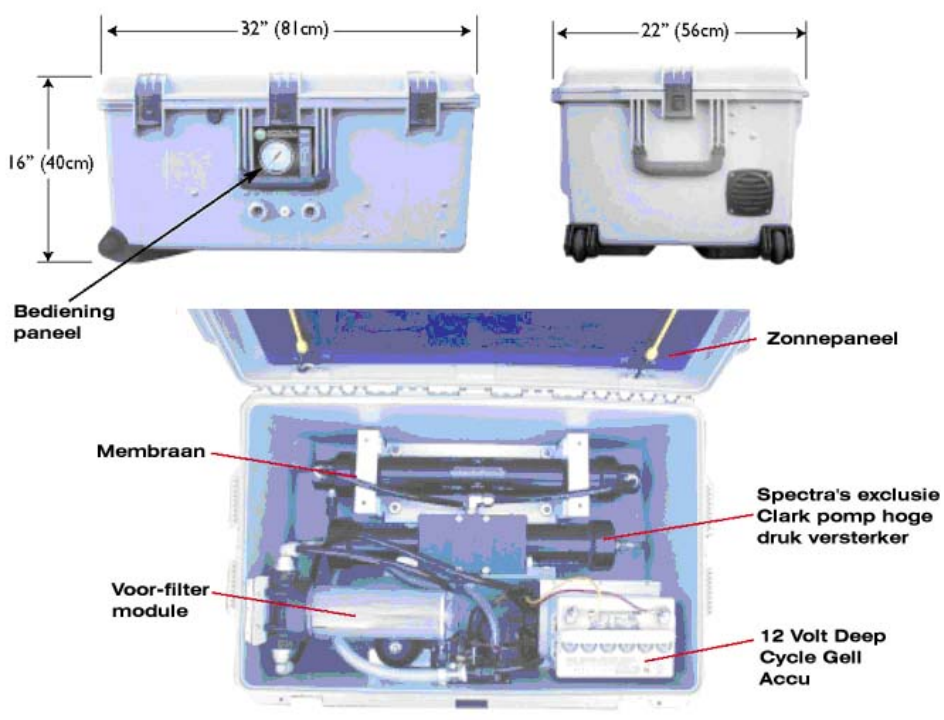

Ampere/uur per Gallon (12 VDC)	1.4
Watt/uur per Gallon	17
Stroom verbruik (12 VDC)	9 Ampere

SYSTEEM TOTAAL GEWICHT
Aquifer 150 106 Lb (48.0 kg)

System Afmetingen

Aquifer 150SP-Boven aanzicht met deksel open

Spectra's Exclusieve Drukversterker-*Stil, Efficient, Betrouwbaar*

Spectra's Exclusieve 2-weg drukversterker
Revolutionaire Watermaker ontwikkeling

In 1997 was Spectra Pionier met een hoog efficiënt nieuw watermaker systeem. De Spectra Clark pomp drukversterker vermindert het energie verbruik met 75% t.o.v. conventionele systemen. De units zijn geheel geconstrueerd uit composiet materialen en garanderen een lange, stille en betrouwbare levensduur. Spectra heeft zéér veel ervaring opgedaan met deze systemen en beschikt over een uitgebreid wereldwijd service netwerk.